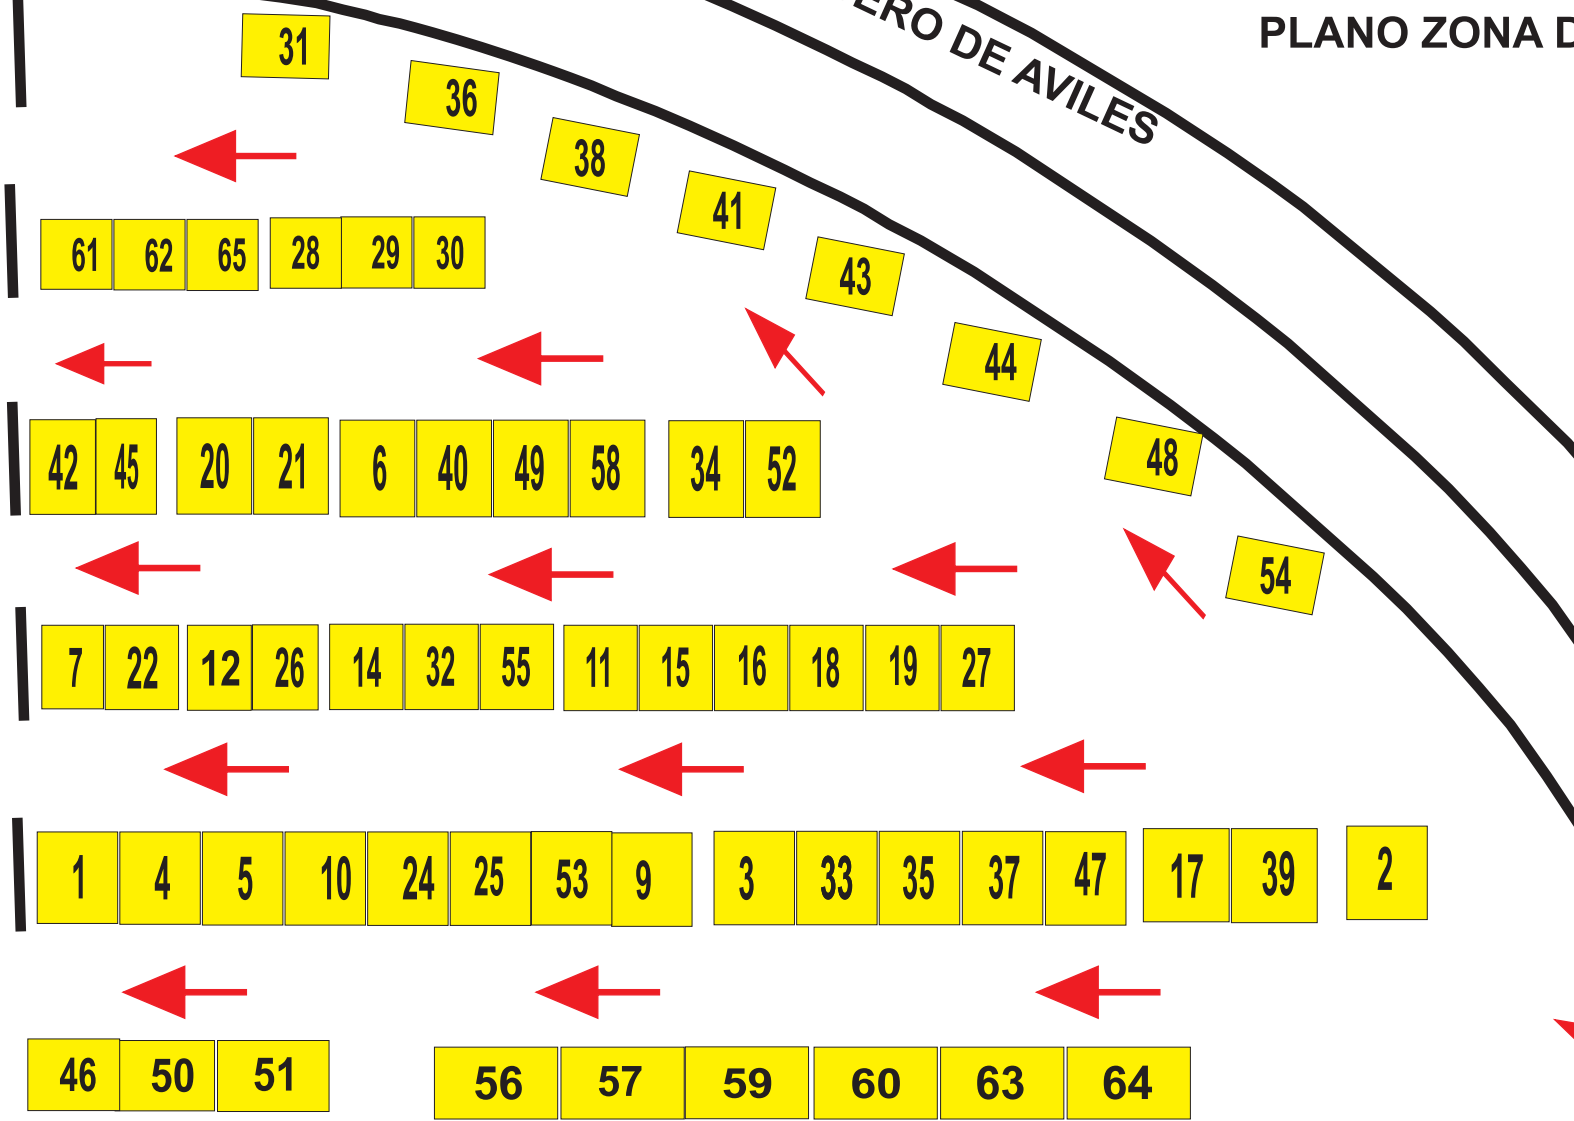

Control Horario

Salida

PLANO ZONA DE ASISTENCIA

CALLE FUERO DE AVILES

Control Horario
Entrada